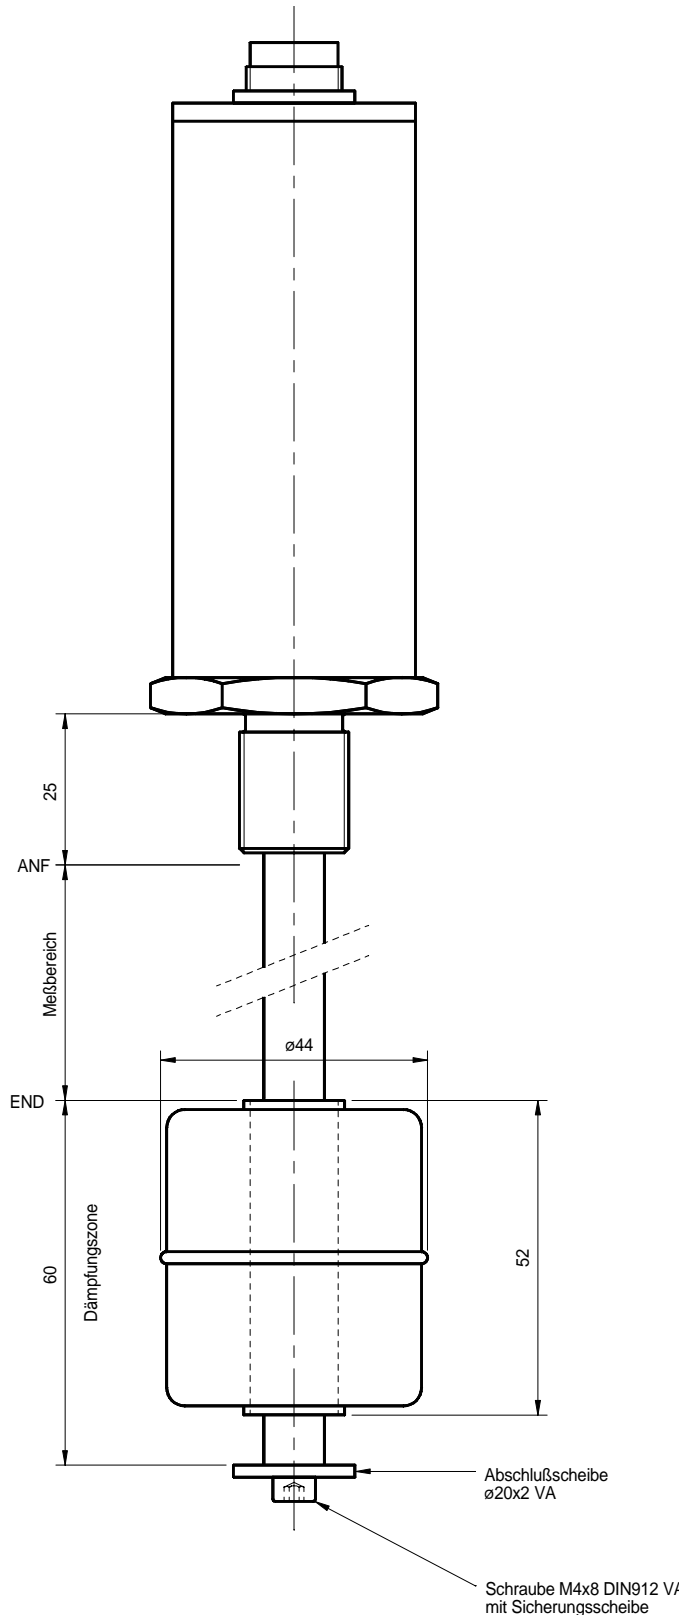

## Magnetostrictive Transducer

### Series **SM700 .W** Float Type

- stroke see data sheet
- with float SM907.702
- Testpressure float 20 bar
- other datas see data sheet SM70

Your Distributor

a.b.jödden gmbh  
 Europark Fichtenhain A 13a  
 47807 Krefeld, Germany  
 Phone +49 2151 516259 0  
 Fax +49 2151 516259 20  
 info@abjoedden.de  
 www.abjoedden.de